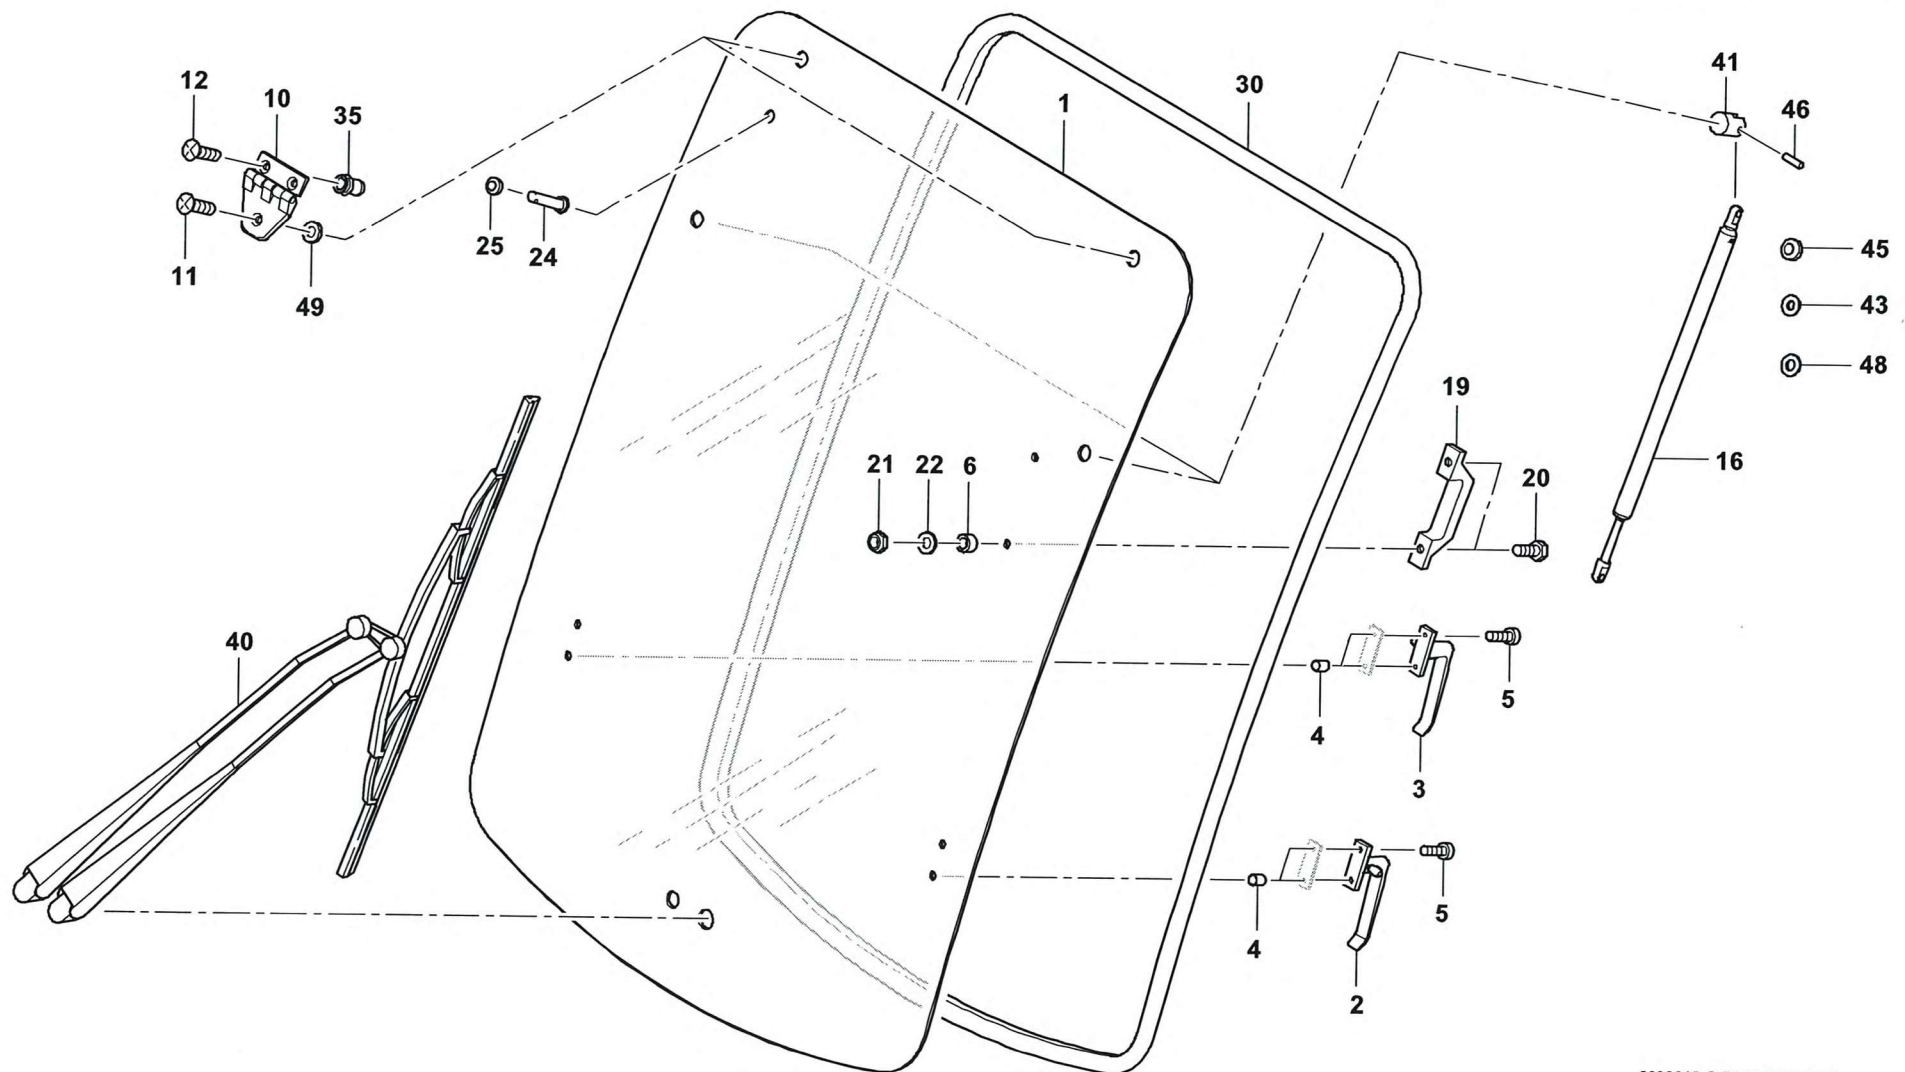

GROVEFRONTFENSTER
FRONT WINDOWBILDTADEL
PICTORIAL DISPLAY

08.08

3090612-ETL C

1/1

GMK 5095
BE 630
G 237

3090612-C-BL01-0808-0000